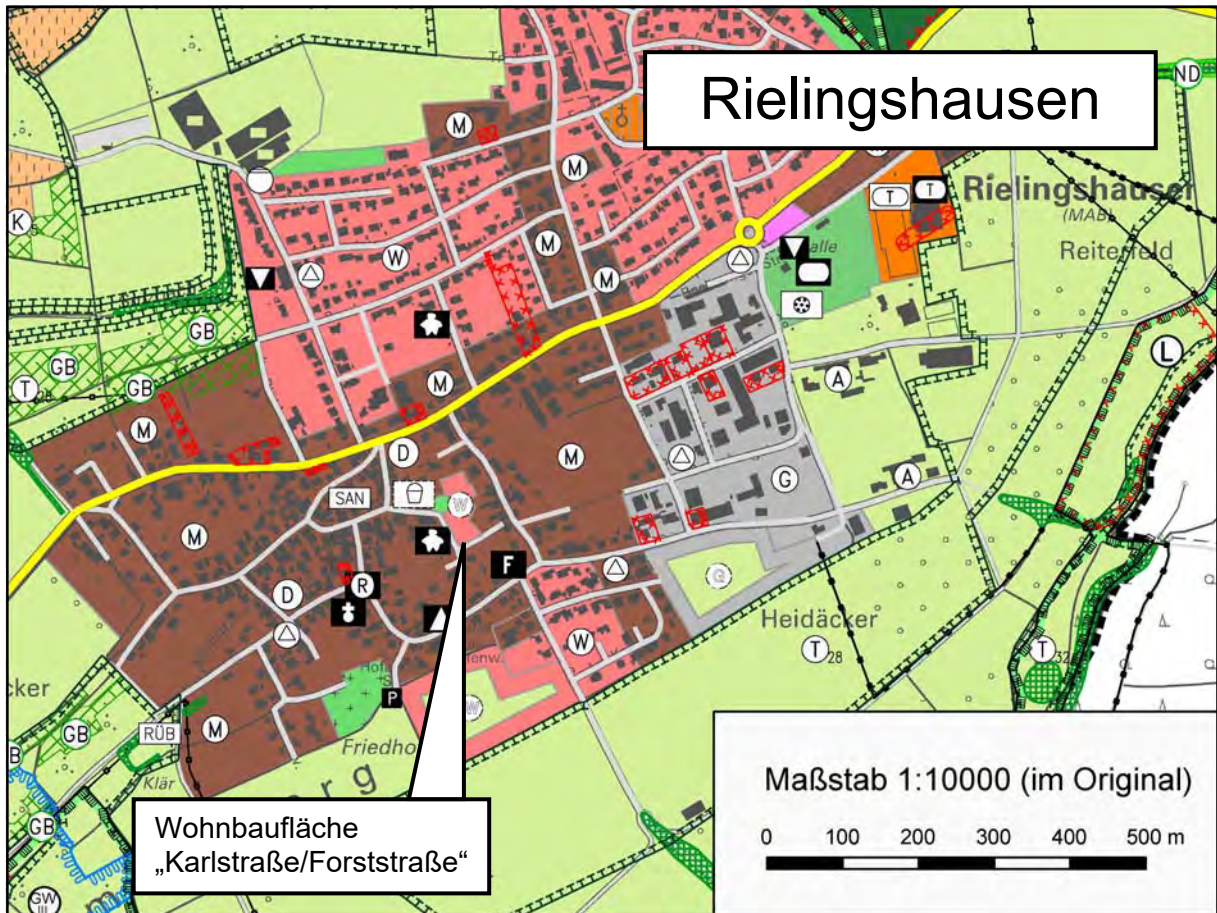

22. Änderung des Flächennutzungsplanes für den
Gemeindeverwaltungsverband Marbach am Neckar
Wohnbaufläche „Karlstraße/Forststraße“,
Stadt Marbach am Neckar, Stadtteil Rielingshausen

Legende:

Maßstab 1 : 10.000

Wohnbauflächen (Planung)

Grünflächen – Spielplatz (Planung)