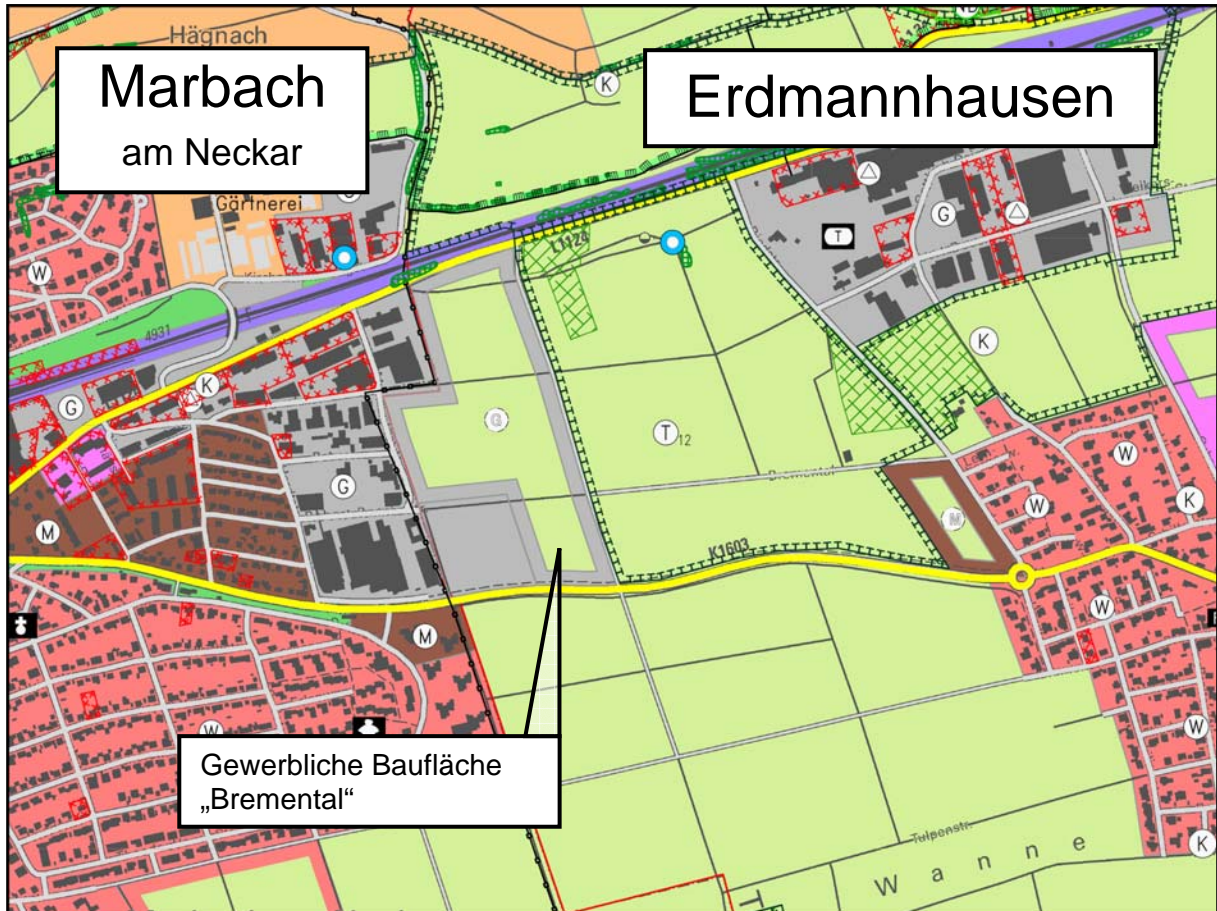

21. Änderung des Flächennutzungsplanes für den
Gemeindeverwaltungsverband Marbach am Neckar
Gewerbliche Baufläche „Bremental“,
Gemeinde Erdmannhausen

Legende:

Maßstab 1 : 10.000

Gewerbliche Baufläche (Planung)