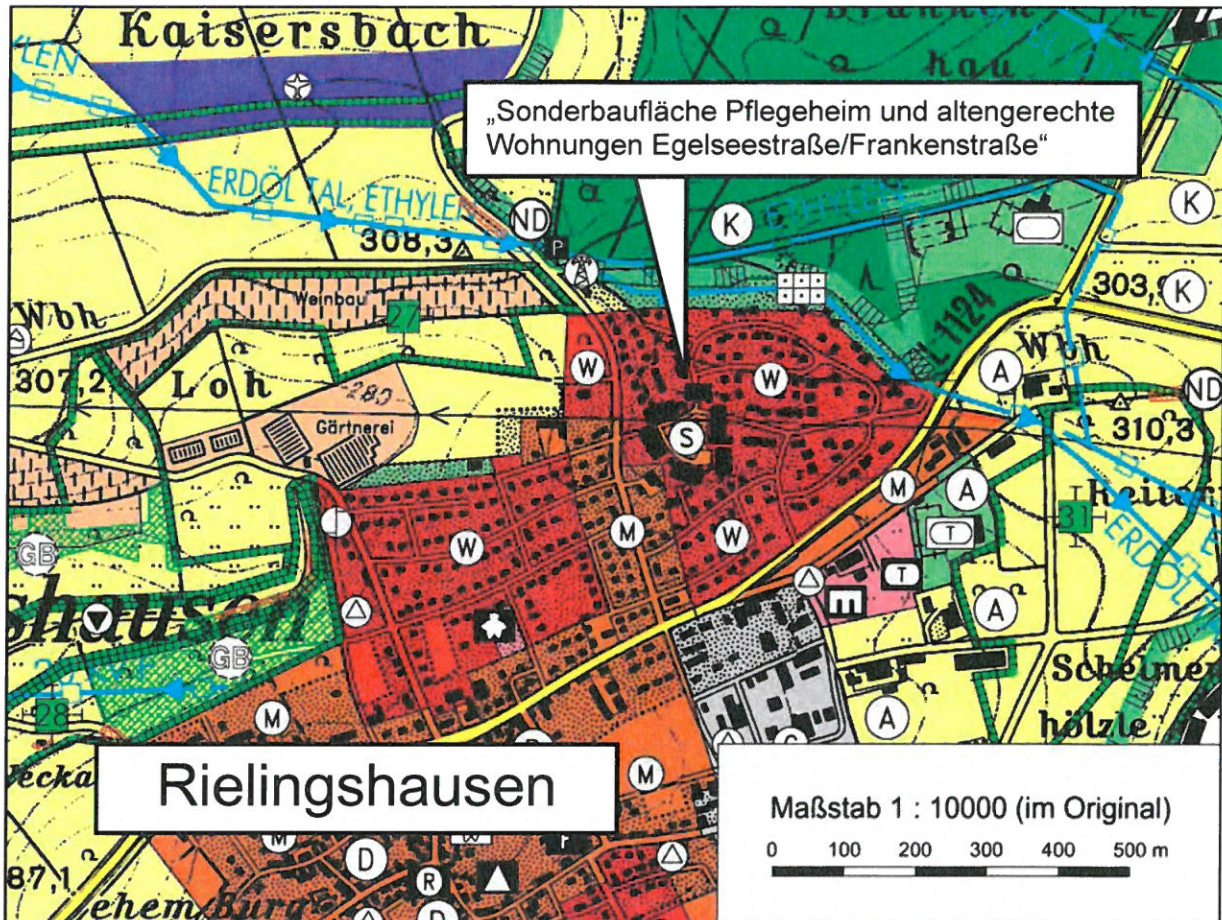

20. Änderung des Flächennutzungsplanes für den
Gemeindeverwaltungsverband Marbach am Neckar

- a) „Sonderbaufläche Pflegeheim und altengerechte Wohnungen
Egelseestraße/Frankenstraße“,
Stadt Marbach am Neckar, Stadtteil Rielingshausen

Legende:

Maßstab 1 : 10.000

„Sonderbaufläche Pflegeheim und altengerechte Wohnungen“