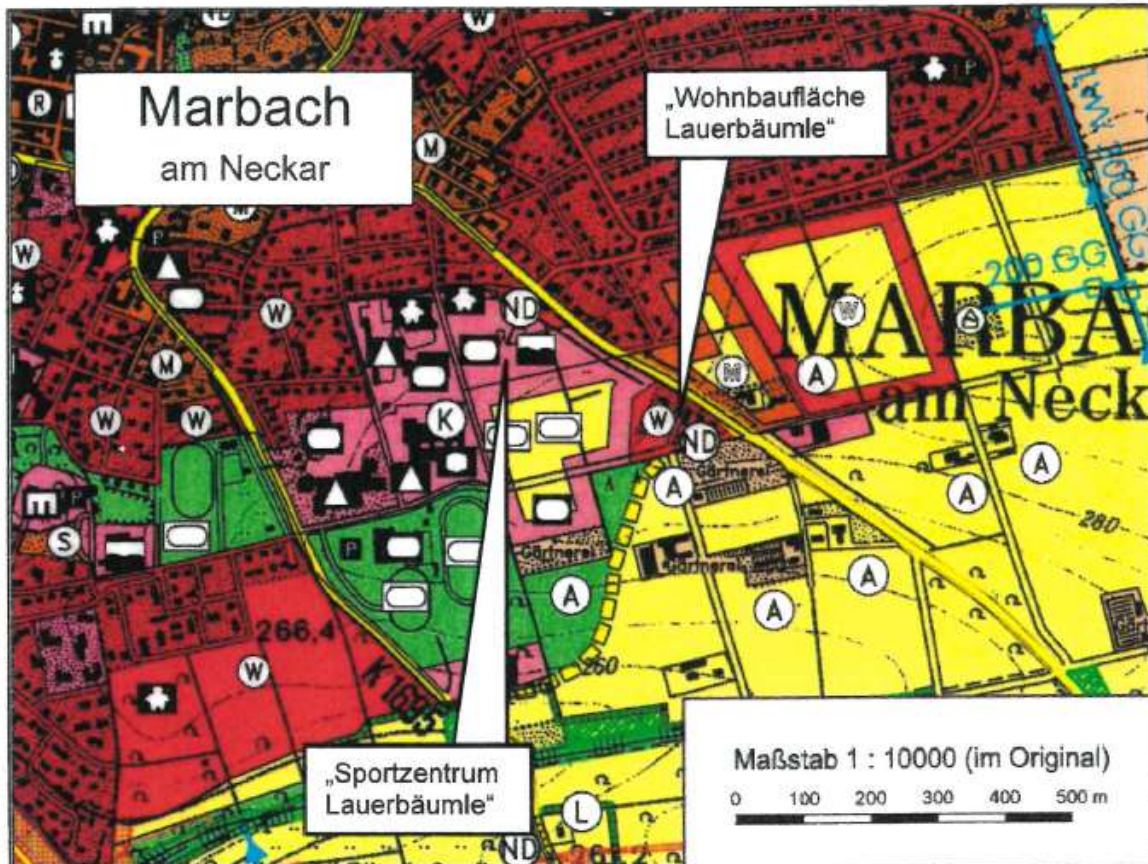

18. Änderung des Flächennutzungsplanes für den
Gemeindeverwaltungsverband Marbach am Neckar

- a) „Sportzentrum Lauerbäumle“,
Stadt Marbach am Neckar

Aufgestellt: Gemeindeverwaltungsverband Marbach am Neckar,
18. April 2016 / geändert 28. April 2017