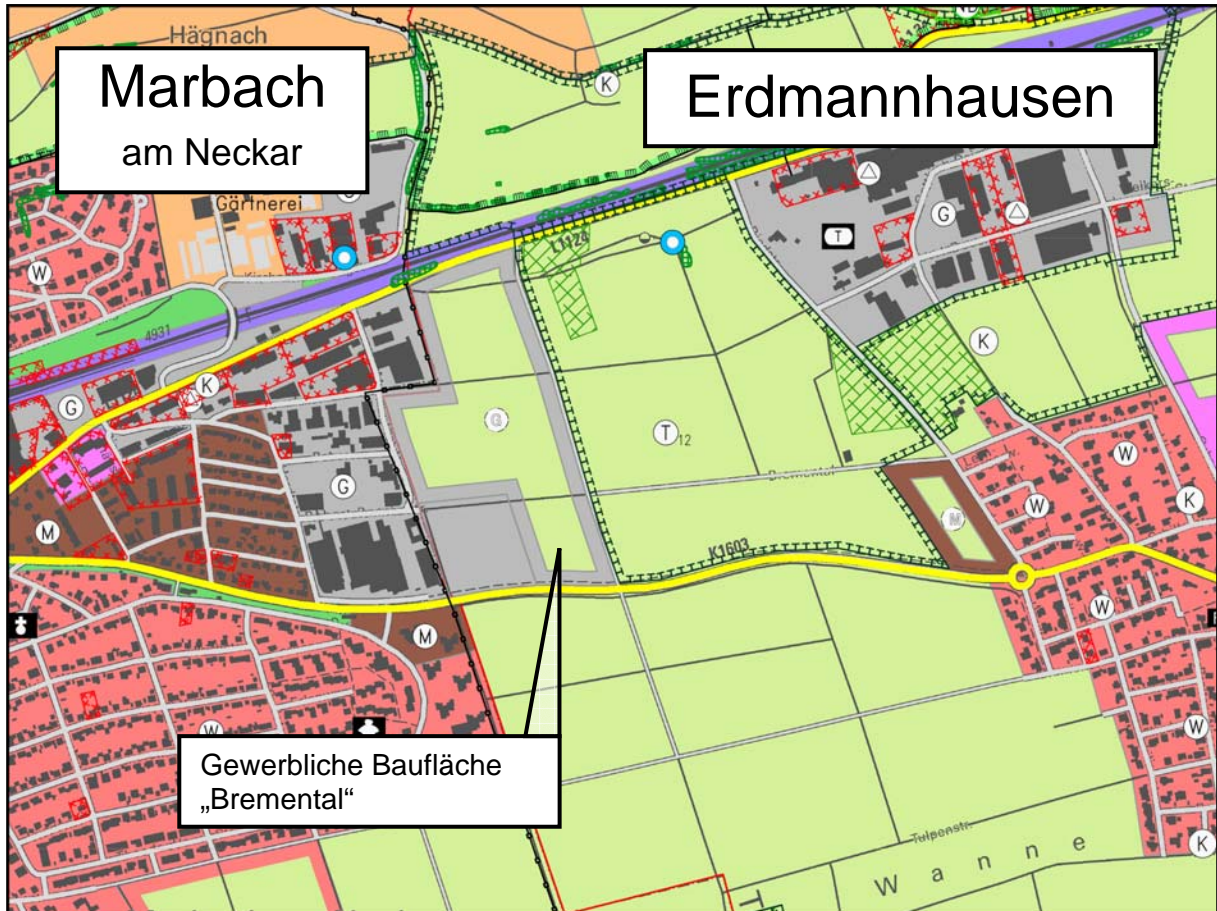

21. Änderung des Flächennutzungsplanes für den  
Gemeindeverwaltungsverband Marbach am Neckar  
Gewerbliche Baufläche „Bremental“,  
Gemeinde Erdmannhausen

Legende:

Maßstab 1 : 10.000

Gewerbliche Baufläche (Planung)