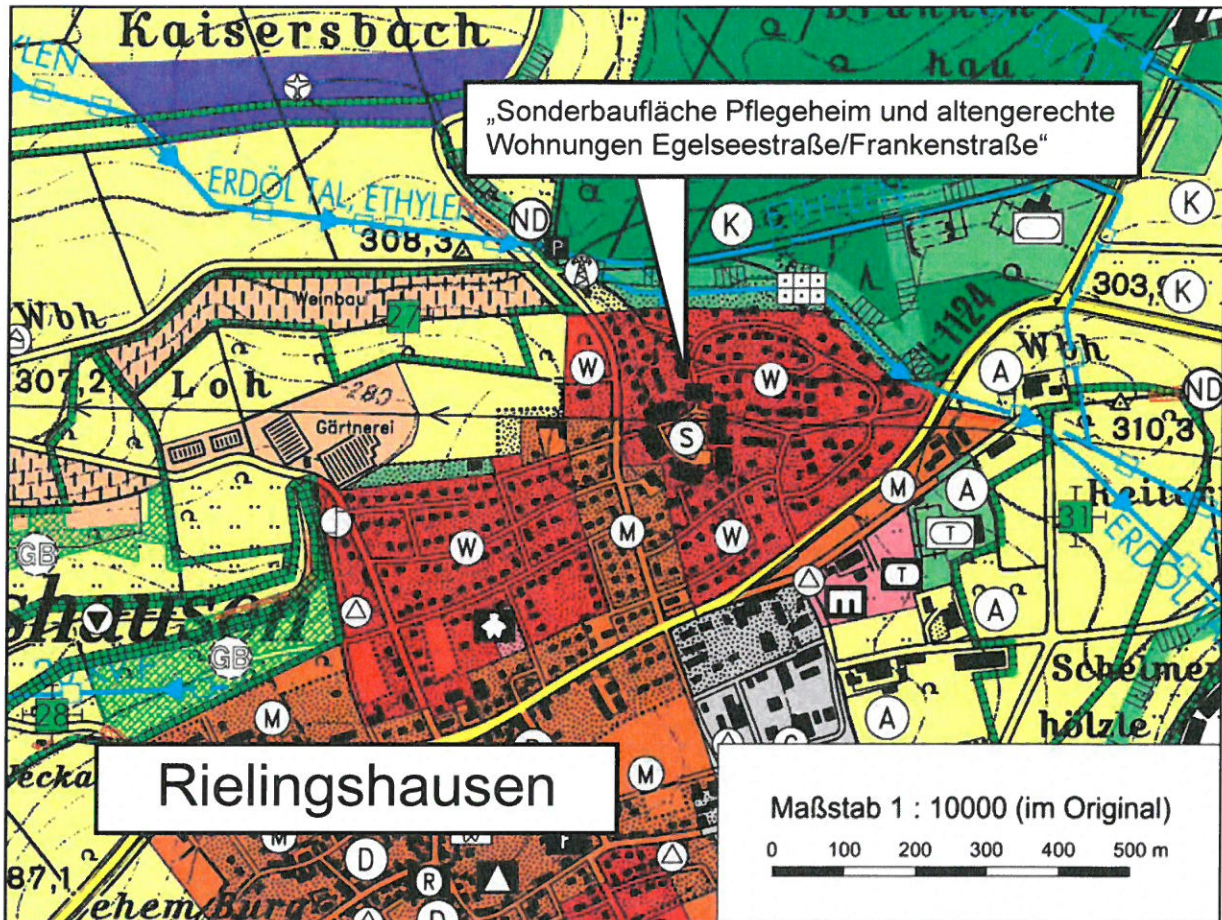

20. Änderung des Flächennutzungsplanes für den  
Gemeindeverwaltungsverband Marbach am Neckar

- a) „Sonderbaufläche Pflegeheim und altengerechte Wohnungen  
Egelseestraße/Frankenstraße“,  
Stadt Marbach am Neckar, Stadtteil Rielingshausen

Legende:

Maßstab 1 : 10.000

„Sonderbaufläche Pflegeheim und altengerechte Wohnungen“