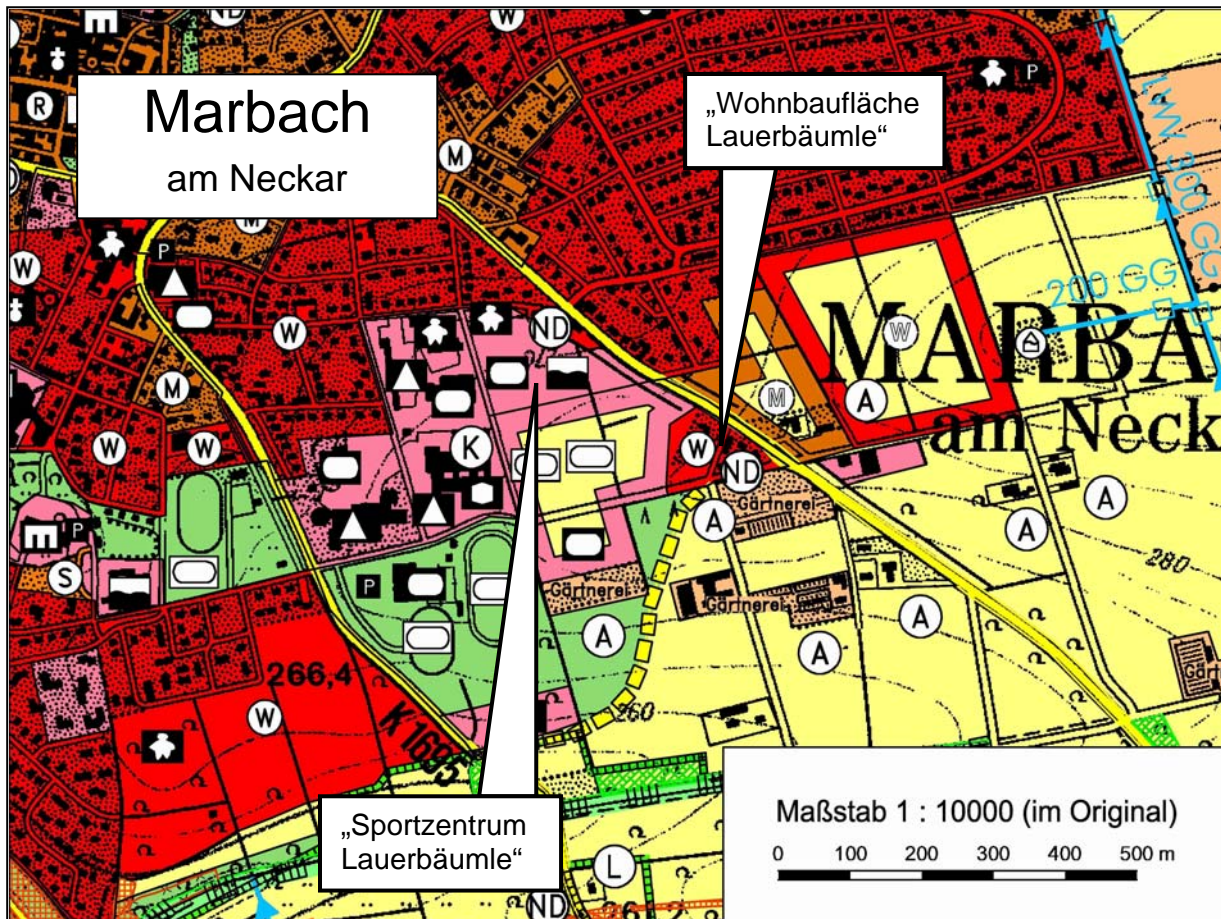

## 18. Änderung des Flächennutzungsplanes für den Gemeindeverwaltungsverband Marbach am Neckar

### a) „Sportzentrum Lauerbäumle“, Stadt Marbach am Neckar

Legende:

Maßstab 1 : 10.000

Flächen für den Gemeinbedarf (Planung)

Flächen für den Gemeinbedarf (Bestand)

Wohnbauflächen (Bestand)

Aufgestellt: Gemeindeverwaltungsverband Marbach am Neckar,  
18. April 2016 / geändert 28. April 2017