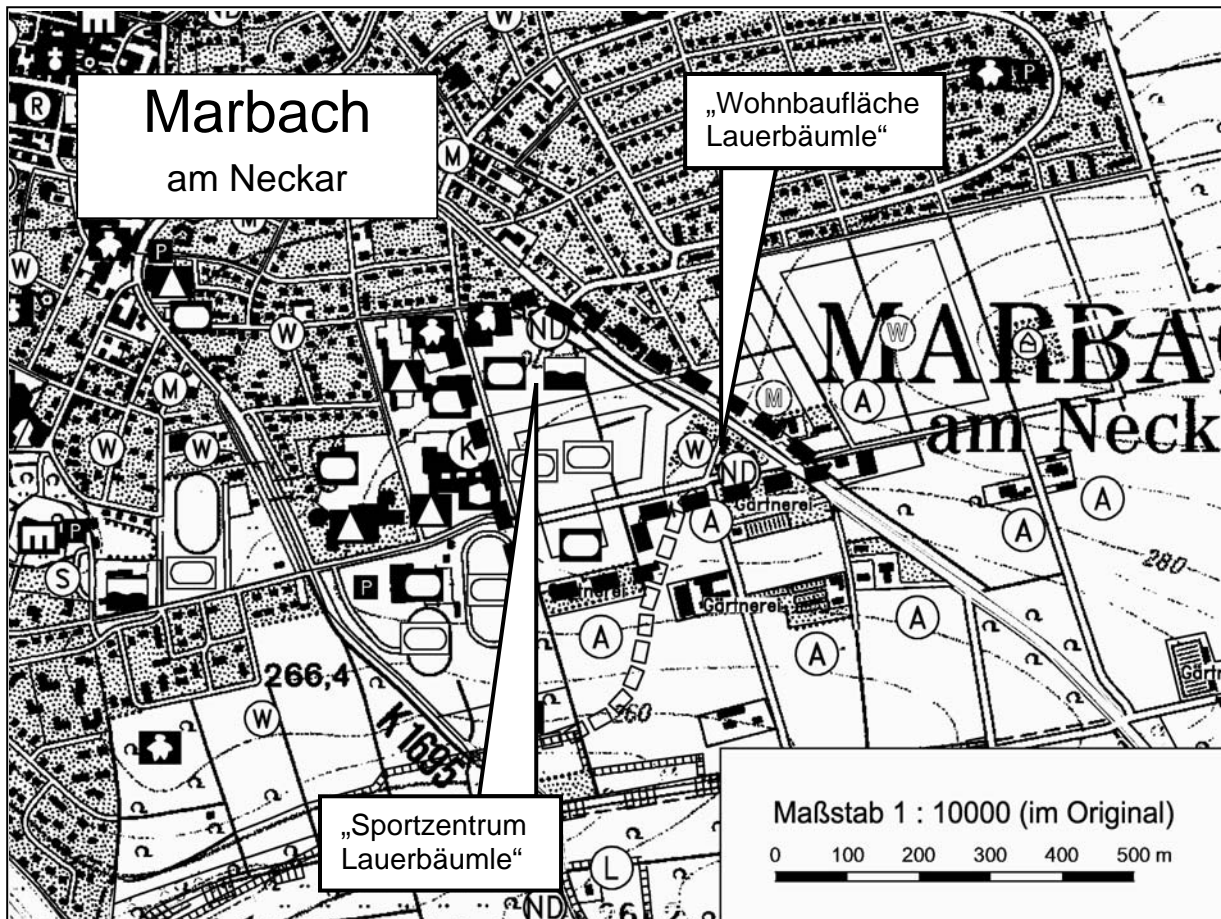

18. Änderung des Flächennutzungsplanes für den Gemeindeverwaltungsverband Marbach am Neckar

a) „Sportzentrum Lauerbäumle“, Stadt Marbach am Neckar

Legende:

Maßstab 1 : 10.000

Flächen für den Gemeinbedarf (Planung)